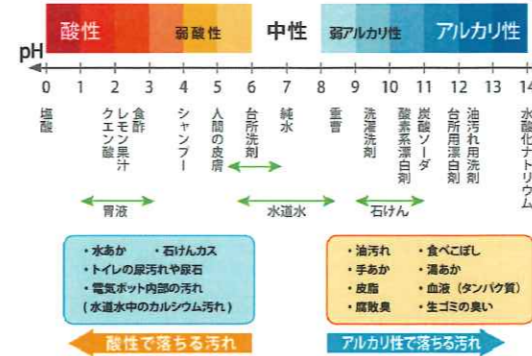

リマナチュラル ハンドクリーム

椿油を配合した大豆から作られたクリームです。このクリームを塗ると、即潤いたっぷり。しっとり・すべすべ感は群を抜いています。

梅醤番茶

日常でも体調が悪い時でも、体の表面や一時的にではなく、体の芯から温まるものをとることが大切です。三年番茶、梅干し、醤油で作る梅醤番茶は特に寒い季節には役立ちます。お手軽なスティックタイプや全部入った濃縮タイプもあります。

プロポリススプレー

のどの痛みや咳など活躍するのがプロポリスですが、お味はかなり濃厚です。これは喉にさっと噴射できて、味も強すぎません。喉が軽くなります。

重曹、クエン酸、酸素系漂白剤

年末に向かい、掃除が気になります。12月は気持ちも体も忙しくなるので、寒すぎない今から少しずつ始めてみませんか。この三つで、ほとんどの場所が環境にも健康にも負担なく掃除できます! ※重曹ペースト(水1:重曹2~3) 重曹スプレー(水100ml:重曹小さじ1) クエン酸スプレー(水100ml:クエン酸小さじ1)

おせちご予約受付中

健康フーズ 11/30(木)しめきり
ムソー・創健社 12/7(木)しめきり
※お渡し日はスタッフにおたずねください