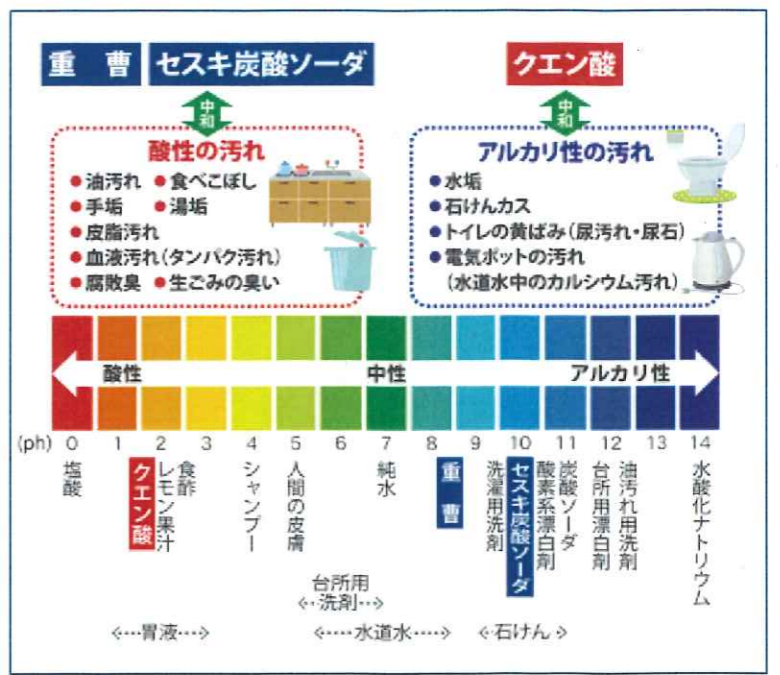

お買物券ご利用の場合は会計前にご提示下さい。
※会計後になりますとご利用できない場合がございます。

10/22(土)
リマナチュラル美容部員さん
来店します!

気持ちの良い秋の日に
ナチュラルクリーニング♪
冬の寒い大掃除の前にちょこちょこ掃除を始めてみませんか?

汚れの質を見極めて、洗剤を使い分けましょう!!
専用洗剤を使わなくても安心安全素材で家中がピカピカすっきりに☺

重曹

弱アルカリ性なので皮膚にも負担が少なく、家中の酸性の汚れ(油・皮脂汚れ)に使えます。水に溶けにくいので、40℃前後のお湯に溶かして使うと効果的! とけないままクレンザーとしてシンクの掃除にもGood。

セスキ炭酸ソーダ

重曹よりアルカリ度が強いので重曹では物足りないな、という時などに! 換気扇やコンロのベトベト汚れにもオススメです。

クエン酸

お風呂の水垢や石鹸カスなどの汚れ、トイレ掃除やタバコの消臭に。アルカリ性の汚れには酸性のクエン酸を!!

10/17(月)~29(土)
コーボン梅肉酵母エキス キャンペーン

3700円→3300円!

コーボンマーベルはいつでも
お得な価格でお買い求めいただけます!

~お車でご来店の方へ~