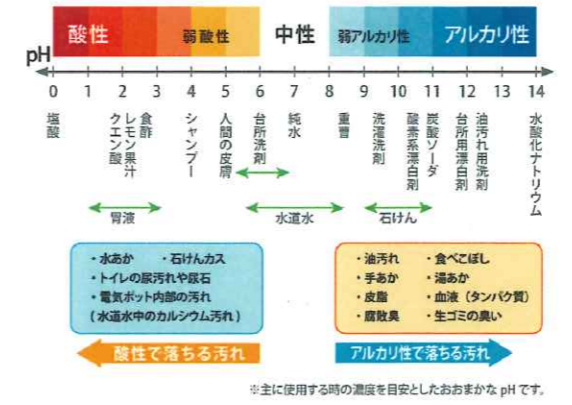

リマナチュラル ハンドクリーム

椿油を配合した大豆から作られたクリームです。このクリームを塗ると、即潤いたっぷり。しっとり・すべすべ感を群を抜いています。

梅醤番茶

日常でも体調が悪い時でも、体の表面や一時的にではなく、体の芯から温まるものをとることが大切です。三年番茶、梅干し、醤油で作る梅醤番茶は特に寒い季節には役立ちます。お手軽なスティックタイプや全部入った濃縮タイプもあります。

フロポリススプレー

のどの痛みや咳など活躍するのがフロポリスですが、お味はかなり濃厚です。これは喉にさっと噴射できて、味も強すぎません。喉が軽くなります。

重曹、クエン酸、酸素系漂白剤

年末に向かい、掃除が気になります。12月は気持ちも体も忙しくなるので、寒すぎない今から少しずつ始めてみませんか。この三つで、ほとんどの場所が環境にも健康にも負担なく掃除できます！※重曹ペースト(水1:重曹2~3) 重曹スプレー(水100ml:重曹小さじ1) クエン酸スプレー(水100ml:クエン酸小さじ1)

おせちご予約受付中

健康フーズ 11/30(木)しめきり
ムソー・創健社 12/7(木)しめきり
※お渡し日はスタッフにおたずねください

各社カタログをご用意しております。
1品からご予約できます！
限定数で終了するものもございますので、
お早めにご予約ください。

駐車場ののご案内

お車でご来店のお客様へ。
当店専用の駐車場は店舗前2台分となっております。お隣ミント様前には駐車しないようお願い申し上げます。

自転車の方は、店舗前右側に寄せていただきますようご協力をお願い致します。

有機の里 与野本町店

さいたま市中央区
本町西1-1-17
TEL 048-857-5677